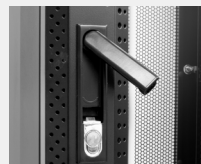

### Accesorios incluidos

Tornillería de montaje

Juego de llaves

2 guías de cableado verticales

### Características principales:

Puerta delantera doble de acero perforado

Puerta trasera perforada

Apertura Handylock en puerta frontal y bombín en puerta posterior

Toma tierra en puertas, superior e inferior