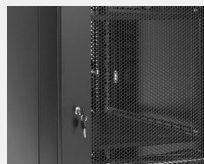

2 guías de cableado verticales

Características principales:

Puerta delantera de cristal templado 5mm

Puerta trasera perforada

Apertura Handylock en puerta frontal y bombín en puerta posterior

Toma tierra en puertas, superior e inferior

4 ruedas con frenos y pies regulables en altura

Perfiles de rack numerados

Perfiles desplazables en profundidad

Paneles laterales desmontables de fácil apertura con cerradura

Ranuras de ventilación y entrada de cableado en puerta superior e inferior