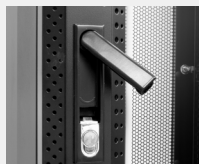

2 guías de cableado verticales

Características principales:

Puerta delantera de cristal templado 5mm

Puerta trasera perforada

Apertura Handylock en puerta frontal y bombín en puerta posterior

Toma tierra en puertas, superior e inferior

4 ruedas con frenos y pies regulables en altura

Perfiles de rack numerados

Perfiles desplazables en profundidad

Paneles laterales desmontables de fácil apertura con cerradura

Ranuras de ventilación y entrada de cableado en puerta superior e inferior