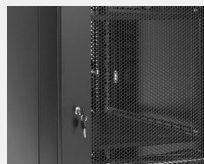

2 guías de cableado verticales

Características principales:

Puerta delantera doble de acero perforado

Puerta trasera perforada

Apertura Handylock en puerta frontal y bombín en puerta posterior

Toma tierra en puertas, superior e inferior

4 ruedas con frenos y pies regulables en altura

Perfiles de rack numerados

Perfiles desplazables en profundidad

Paneles laterales desmontables de fácil apertura con cerradura

Ranuras de ventilación y entrada de cableado en puerta superior e inferior