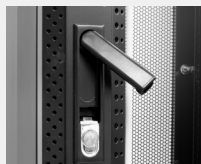

2 guías de cableado verticales

Características principales:

Puerta delantera doble de acero perforado

Puerta trasera perforada

Apertura Handylock en puerta frontal y bombín en puerta posterior

Toma tierra en puertas, superior e inferior

4 ruedas con frenos y pies regulables en altura

Perfiles de rack numerados

Perfiles desplazables en profundidad

Paneles laterales desmontables de fácil apertura con cerradura

Ranuras de ventilación y entrada de cableado en puerta superior e inferior