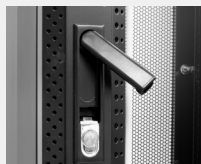

### Accesorios incluidos

Tornillería de montaje

Juego de llaves

2 guías de cableado verticales

### Características principales:

Puerta delantera de cristal templado 5mm

Puerta trasera perforada

Apertura Handylock en puerta frontal y bombín en puerta posterior

Toma tierra en puertas, superior e inferior

4 ruedas con frenos y pies regulables en altura

Perfiles de rack numerados

Perfiles desplazables en profundidad

Paneles laterales desmontables de fácil apertura con cerradura

Ranuras de ventilación y entrada de cableado en puerta superior e inferior