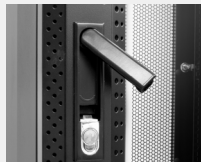

Cumple estándares:

ANSI/EIA, RS-310-D, DIN41491 PART1, DIN41491PART7, ETSI, estándar compatible con 19" International Standard, RoHS Directiva 2002/95/EC

Accesorios incluidos

Tornillería de montaje

Juego de llaves

Características principales:

Puerta delantera de cristal templado 5mm

Puerta trasera perforada

Apertura Handylock en puerta frontal y bombín en puerta posterior

Toma tierra en puertas, superior e inferior

4 ruedas con frenos y pies regulables en altura

Perfiles de rack numerados

Perfiles desplazables en profundidad

Paneles laterales desmontables de fácil apertura con cerradura

Ranuras de ventilación y entrada de cableado en puerta superior e inferior