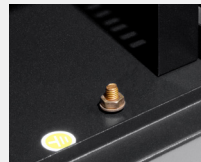

Características principales:

Puerta delantera de cristal templado 5mm

Puerta trasera perforada

Apertura Handylock en puerta frontal y bombín en puerta posterior

Toma tierra en puertas, superior e inferior