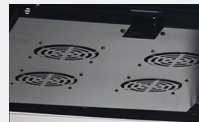

Accesorios incluidos

4 ventiladores de techo de 120mm