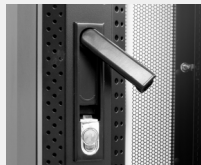

### Características principales:

Puerta delantera de cristal templado 5mm

Puerta trasera perforada

Apertura Handylock en puerta frontal y bombín en puerta posterior

Toma tierra en puertas, superior e inferior

4 ruedas con frenos y pies regulables en altura

Perfiles de rack numerados

Perfiles desplazables en profundidad

Paneles laterales desmontables de fácil apertura con cerradura

Ranuras de ventilación y entrada de cableado en puerta superior e inferior