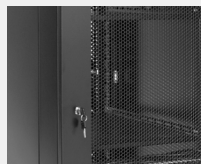

1 base de enchufes con 8 tomas Schuko

2 bandejas fijas

Tornillería de montaje

Juego de llaves

Características principales:

Puerta delantera de acero perforado

Puerta trasera perforada

Apertura Handylock en puerta frontal y bombín en puerta posterior

Toma tierra en puertas, superior e inferior

4 ruedas con frenos y pies regulables en altura

Perfiles de rack numerados

Perfiles desplazables en profundidad

Paneles laterales desmontables de fácil apertura con cerradura