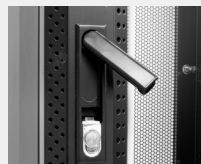

1 base de enchufes con 8 tomas Schuko

2 bandejas fijas

Tornillería de montaje

Juego de llaves

Características principales:

Puerta delantera de acero perforado

Puerta trasera perforada

Apertura Handylock en puerta frontal y bombín en puerta posterior

Toma tierra en puertas, superior e inferior

4 ruedas con frenos y pies regulables en altura

Perfiles de rack numerados

Perfiles desplazables en profundidad

Paneles laterales desmontables de fácil apertura con cerradura