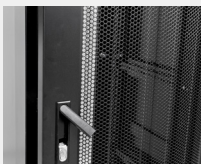

1 base de enchufes con 8 tomas Schuko

2 bandejas fijas

Tornillería de montaje

Juego de llaves

Características principales:

Puerta delantera de acero perforado

Puerta trasera perforada

Apertura Handylock en puerta frontal y bombín en puerta posterior

Toma tierra en puertas, superior e inferior

4 ruedas con frenos y pies regulables en altura

Perfiles de rack numerados

Perfiles desplazables en profundidad

Paneles laterales desmontables de fácil apertura con cerradura