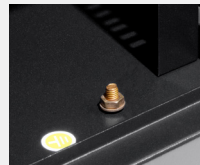

### Características principales:

Puerta delantera de cristal templado 5mm

Puerta trasera perforada

Apertura Handylock en puerta frontal y bombín en puerta posterior

Toma tierra en puertas, superior e inferior